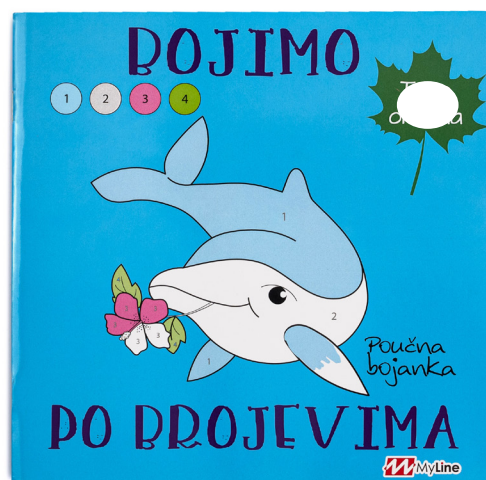

Kad odrastem biću...

bar kod:	3871813009538
kat.broj:	MO 5500379
dimenzija:	210x210mm
sadržaj:	24 strane
težina:	78g
pakiranje:	1/25/100

Čudna šuma

bar kod:	3871813009545
kat.broj:	MO 5500376
dimenzija:	210x210mm
sadržaj:	24 strane
težina:	78g
pakiranje:	1/25/100