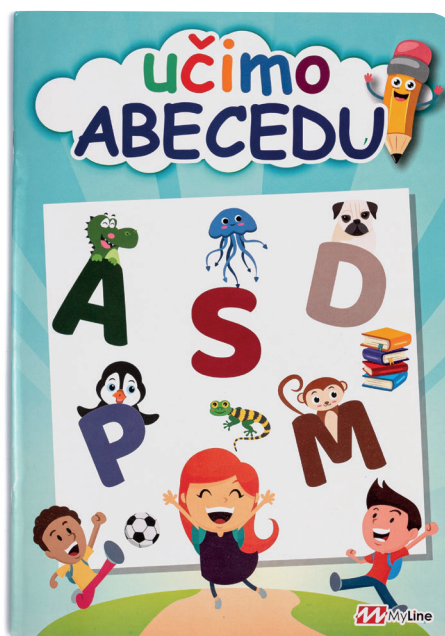

Vrabc

Učimo abecedu

CE

bar kod:	3871813009835
kat.broj:	MO 5500391
dimenzija:	210x297mm
sadržaj:	32 strane
težina:	140g
pakiranje:	1/25/100