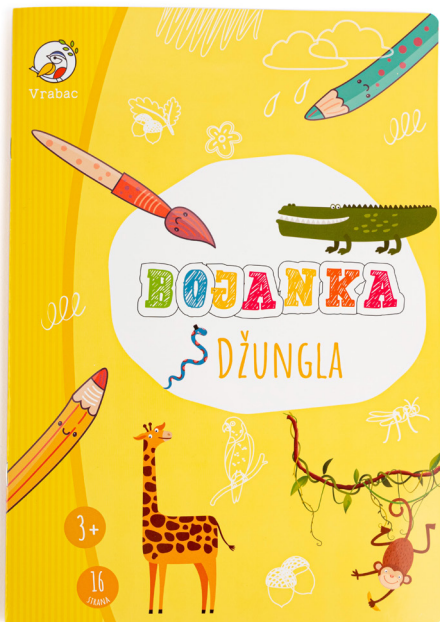

Premium A4

Debljina
korice
300g

Debljina
papira
100g

Displej za bojanke je odlično rješenje za izlaganje i isticanje! Više pogledati na stranici br. 102.

Džungla

bar kod:	3871813008517
kat.broj:	MO 5500358
dimenzija:	210x297mm
sadržaj:	16 strana
težina:	90g
pakiranje:	1/25/100