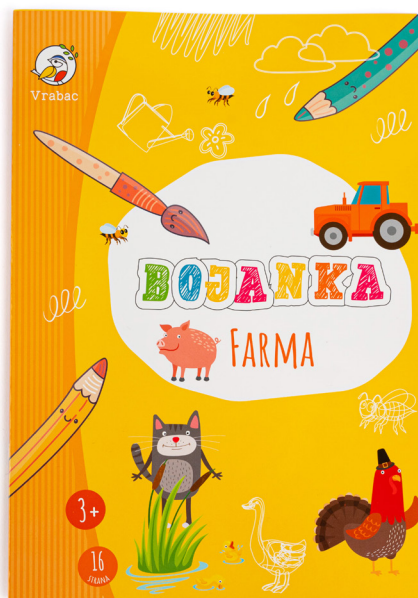

Premium A4

Debljina
korice
300g

Debljina
papira
100g

Displej za bojanke je odlično rješenje za izlaganje i isticanje! Više pogledati na stranici br. 102.

Džungla

bar kod:	3871813008517
kat.broj:	MO 5500358
dimenzija:	210x297mm
sadržaj:	16 strana
težina:	90g
pakiranje:	1/25/100