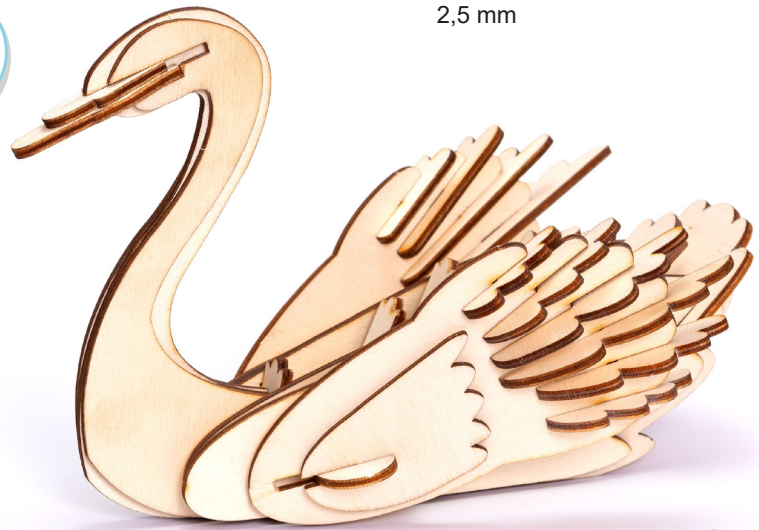

3D slagalice

Drvene
3D slagalice

Debljina
dijelova slagalice
2,5 mm

Leptir

bar kod:	3871813000665
kat.broj:	MO 5500310
dimenzija kutije:	210 X 210 X 40 mm
sadržaj:	16 dijelova drvene 3d puzzle
težina:	165g
pakiranje:	1/1/10