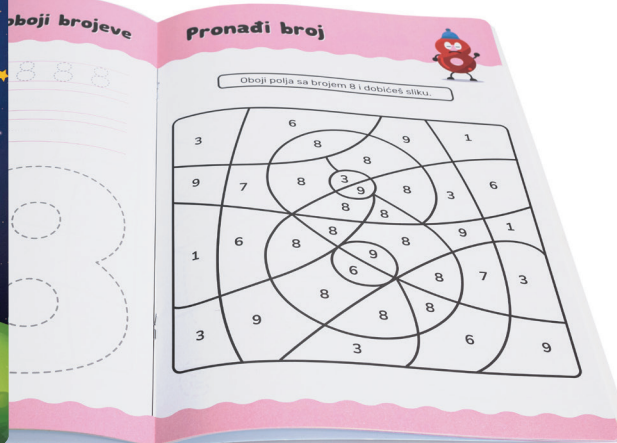

Bojanka učimo brojeve

bar kod:	3871813009484
kat.broj:	MO 5500388
dimenzija:	210x297 mm
sadržaj:	32 strane
težina:	140g
pakiranje:	1/25/100